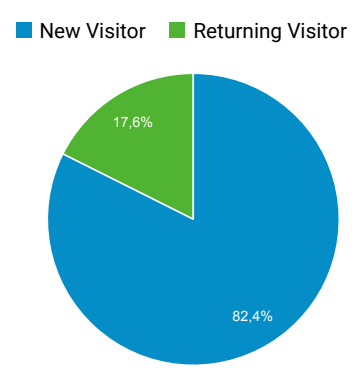

Visión general de la audiencia

Todos los usuarios
100,00 % Usuarios

20 dic 2019 - 19 dic 2020

Visión general

Usuarios 794.202	Usuarios nuevos 776.758	Sesiones 2.462.783
Número de sesiones por usuario 3,10	Número de visitas a páginas 4.832.243	Páginas/sesión 1,96
Duración media de la sesión 00:01:10	Porcentaje de rebote 49,69 %	