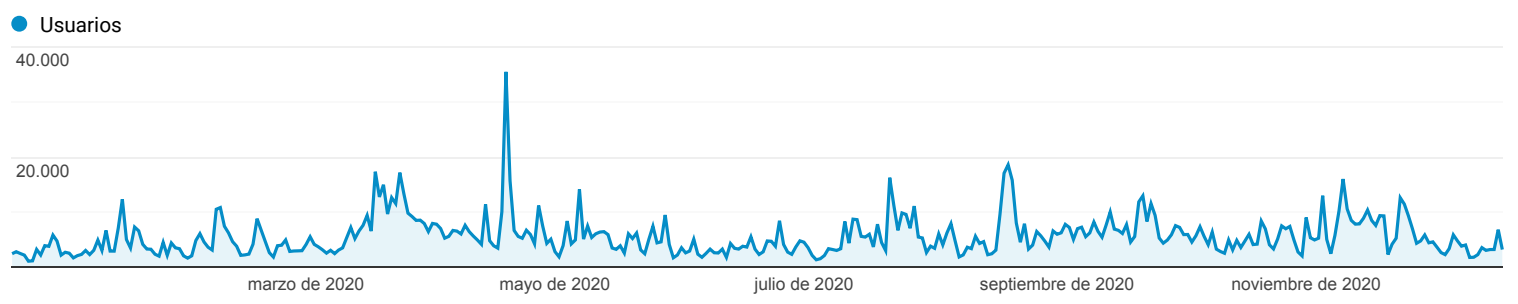

Visión general de la audiencia

Todos los usuarios
100,00 % Usuarios

20 dic 2019 - 19 dic 2020

Visión general

Usuarios 794.202	Usuarios nuevos 776.758	Sesiones 2.462.783
Número de sesiones por usuario 3,10	Número de visitas a páginas 4.832.243	Páginas/sesión 1,96
Duración media de la sesión 00:01:10	Porcentaje de rebote 49,69 %	